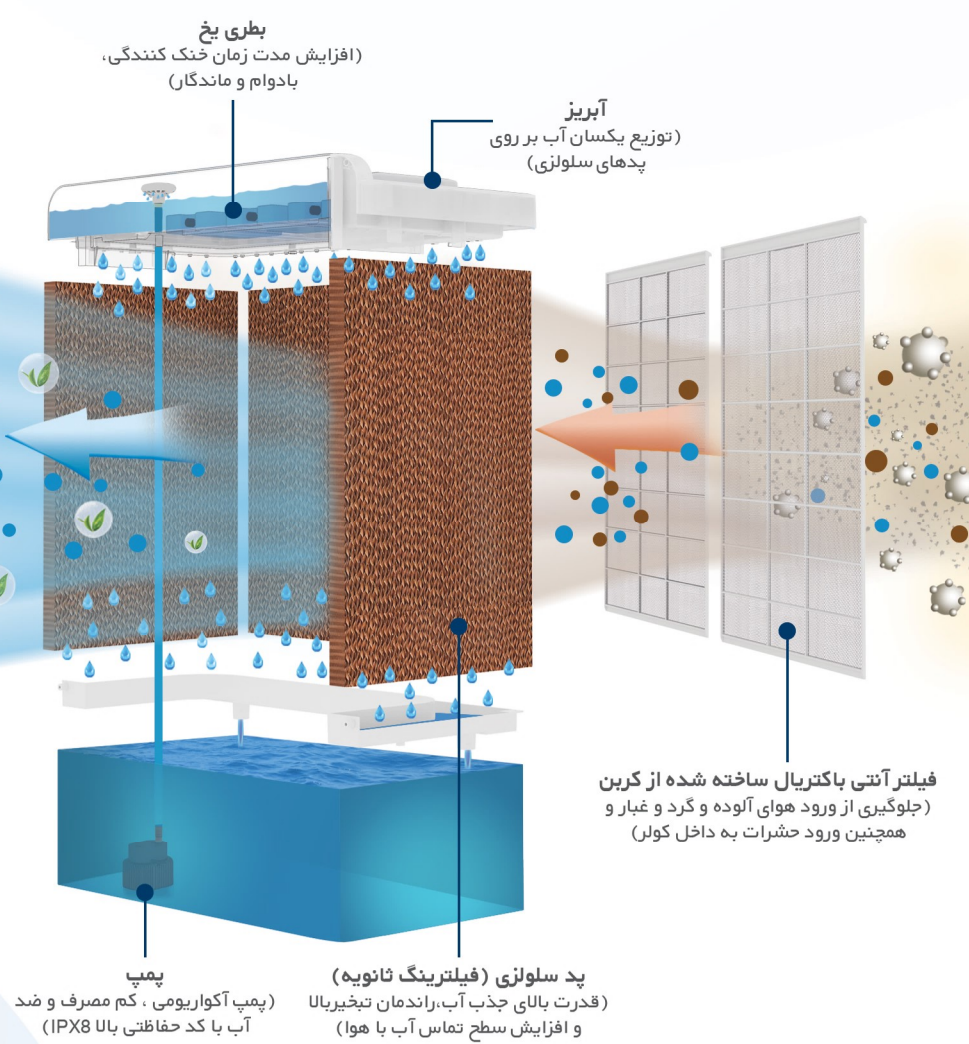

PORTABLE EVAPORATIVE AIR COOLER

کولرهای آبی سلولزی پلیمری پرتابل البرز

کولر آبی سلولزی پلیمری پرتابل البرز ALBORZ مدل COOLEX و ONECOOL محصولاتی با طراحی کاربردی و تهیه شده از مواد درجه یک با مصرف بهینه انرژی، کاملاً مناسب برای فصول گرم سال هستند. این نوع از کولرها با قابلیت هوادهی بالا، سرمایه‌ش مطلوب و ایجاد رطوبت نسبی کنترل شده، جهت استفاده در منازل، ادارات و فروشگاه‌ها مناسب می‌باشند. این کولر با کیفیت فوق العاده، ظاهری زیبا، مصرف انرژی پایین، بسیار کم صدا و به دلیل چرخ دار بودن به راحتی قابل جابجایی می‌باشد. کولر آبی پرتابل دارای سه سرعت عملکرد انتخابی است و از دستگاه می‌توان به عنوان پنکه (در صورت خاموش بودن پمپ) استفاده نمود.

مدل Model	ظرفیت هوادهی (مترمکعب بر ساعت) Airflow (m ³ /h)	فضای قابل سرمایش (مترمربع) Applicable Area (m ²)	مشخصات برق (ولتاژ، فرکانس، جریان، توان مصرفی در دور حداکثر) Electrical (W,A,HZ,V)	ظرفیت نشئت آب (لیتر) Water Tank (L)	ابعاد (طول × عرض × ارتفاع) (سانتیمتر) Dimensions (cm) (H×W×L)	وزن با آب/وزن بدون آب (کیلوگرم) Net Weight/ Gross Weight (kg)
COOLEX	9000 m ³ /h	80-120	280W, 1.13 A, 220V, 50 Hz	100	134×53×80	35/135
ONECOOL	6000 m ³ /h	40-80	75W, 1A, 220 V, 50 Hz	60	118×41×74	21/81

فیلترهای توری شکل

- فیلتر آنتی باکتریال (ساخته شده از کربن).
- جلوگیری از ورود هوای آلوده و گرد و غبار و همچنین ورود حشرات به داخل کولر.
- هوای پاک و سالم تر.

کنترل پنل و ریموت کنترل

- انجام تنظیمات دلخواه.
- سهولت در استفاده.
- امکان حرکت دمپرهای افقی.
- زمانبندی خاموشی.
- کلید قفل کودک.

پد سلولزی

- قدرت بالای جذب آب.
- عمر مفید بالا - بدلیل خاصیت خودشویی.
- استفاده از مواد اولیه مرغوب.
- راندمان تبخیر بالاتر و افزایش سطح تماس آب با هوا نسبت به پوشال.

تست آب

۱۰۰ و ۶۰ لیتری

- ظرفیت مخزن آب ۶۰ و ۱۰۰ لیتر.
- امکان آبرسانی به پدهای سلولزی در ساعات طولانی.
- پر کردن به صورت دستی یا اتوماتیک.